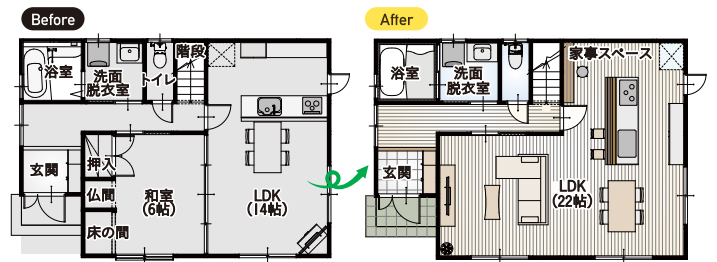

日本家屋 リフォーム 相談会

和室→洋室の変更

間取り変更

水まわりの移動

バリアフリーなど

日本家屋の良さを活かしたアイデアや、
施工事例をご紹介します。スムーズなご案内の
ために是非、ご予約下さい。

ご予約はこちら

1階まるごと リフォーム相談会

Remodeling of the entire first floor

ご予約はこちら

1階延床面積

● 54.65㎡ [16.50坪]

構造条件

● 木造軸組工法

● 築30年以内

※詳しくはご相談ください。

たとえば

使い道が少なくなった和室とLDKを繋げ、
広々と開放的な居住空間を実現。

気になるリフォーム箇所と費用は

■ 1階内装材一新

[フローリング・クッションフロア・壁・天井クロス・内部ドア]

■ 水まわり4点セット 下記セット同様

[お風呂・キッチン・洗面台・トイレを一新]

※リフォーム工事の規模によって、金額が変わります。