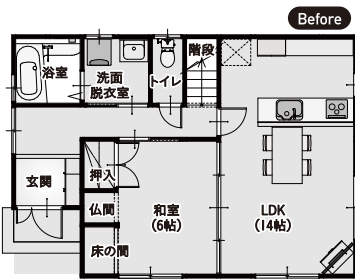

たとえば

使い道が少なくなった和室をLDKと繋げ、広々と開放的な居住空間を実現。

1階延床面積 ●54.65㎡ [16.50坪]

構造条件

- 木造軸組工法
- 築30年以内
- ※詳しくはご相談ください。

Before

After

まるごとリフォーム