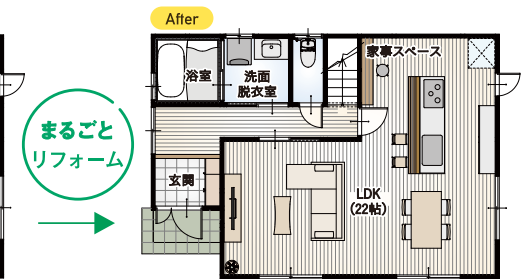

たとえば

使い道が少なくなった和室をLDKと繋げ、広々と開放的な居住空間を実現。

1階延床面積 ●54.65㎡ [16.50坪]

構造条件

- 木造軸組工法
- 築30年以内
- ※詳しくはご相談ください。

Before

After

まるごとリフォーム