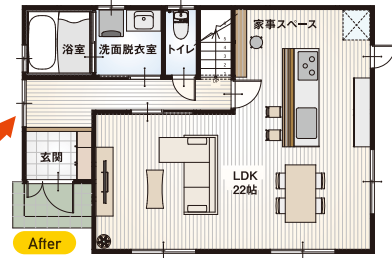

ご予約は
こちらから

お得な
リフォーム
プラン例

使い道の少なくなった和室をLDKに取り込み、生活の中心となるLDKを広く快適な空間に。

1階延床面積

●54.65㎡ [16.53坪]

構造条件

●木造軸組工法

●築30年以内

※詳しくはご相談ください。

Before

After

気になるリフォーム箇所と費用は

- 1階内装材一新 [フローリング・クッションフロア・壁・天井クロス・内部ドア]
- 居室窓/内窓ペアガラス設置 (3箇所)
- 水まわりプレミアム4点セット [お風呂・キッチン・洗面台・トイレ※下記同様のセット]

※リフォーム工事の規模によって、金額が変わります。

全
て
込みで **480** (税込) 万円

水まわり「Premium」 4点セットフェア