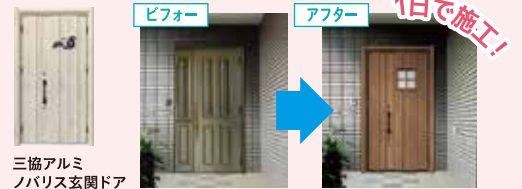

三協アルミ
ノバリス玄関ドア

ビフォー

アフター

1日で施工!

ガス・電気・太陽光

人気のガス乾燥機の実演！光熱費のシュミレーション
相談、太陽光パネルの展示や蓄電池もご紹介いたします。