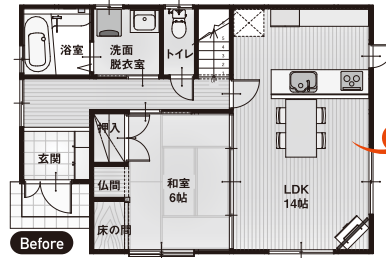

ご予約は
こちらから

お得な
リフォーム
プラン例

使い道の少なくなった和室をLDKに取り込み、生活の中心となるLDKを広く快適な空間に。

1階延床面積

●54.65㎡ [16.53坪]

構造条件

●木造軸組工法

●築30年以内

※詳しくはご相談ください。

Before

After

気になるリフォーム箇所と費用は

- 1階内装材一新 [フローリング・クッションフロア・壁・天井クロス・内部ドア]
- 居室窓/内窓ペアガラス設置 (3箇所)
- 水まわりプレミアム4点セット [お風呂・キッチン・洗面台・トイレ※下記同様のセット]

※リフォーム工事の規模によって、金額が変わります。

全
て
込みで **480** (税込) 万円

水まわり「Premium」 4点セットフェア