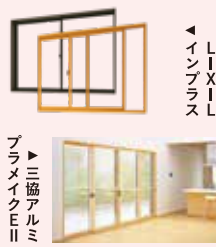

キッチン

システムキッチンのメーカー6社が集結！
お手入れや家事をラクにする自動水栓
やレンジフード等、各メーカー自慢の
特徴を見比べてみてください。

▲WOODONE/スーイジー

LIXIL/ハンズフリー水栓▶

タカラスタンダード/グランディア クリナップ/ステディア

タカギ水栓/LSA

窓・玄関

内窓や、リフォーム用玄関ドア等、窓まわりの
断熱リフォームのあれこれをご覧ください。