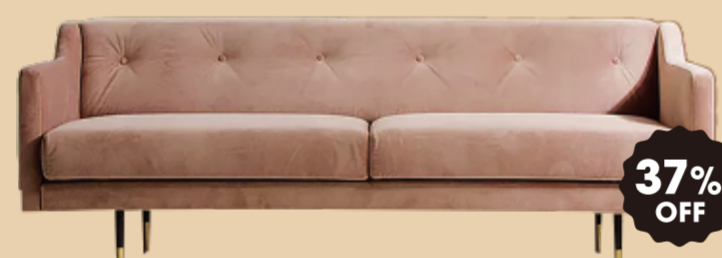

特別セット価格
93,100円 [税込]

30% OFF

SIESTA ソファ 2人掛け+
オットマンセット
○SIESTA ソファ
W1600×D900×H680 (SH320) mm
本体セット価格..... 243,980円 [税込]

特別セット価格
170,800円 [税込]

※クッションはつきません。

30% OFF

NEST ソファ 2.5人掛け
W1750×D880×H750 (SH400) mm
本体価格..... 148,830円 [税込]

特別価格
104,000円 [税込]

37% OFF

GRECO ソファ
W1960×D900×H740 (SH455) mm
本体価格..... 220,000円 [税込]

特別価格
138,600円 [税込]

30% OFF

本草ソファ 3人掛け
W1980×D800×H750 (SH400) mm
本体価格..... 495,000円 [税込]

特別価格
346,500円 [税込]

30% OFF